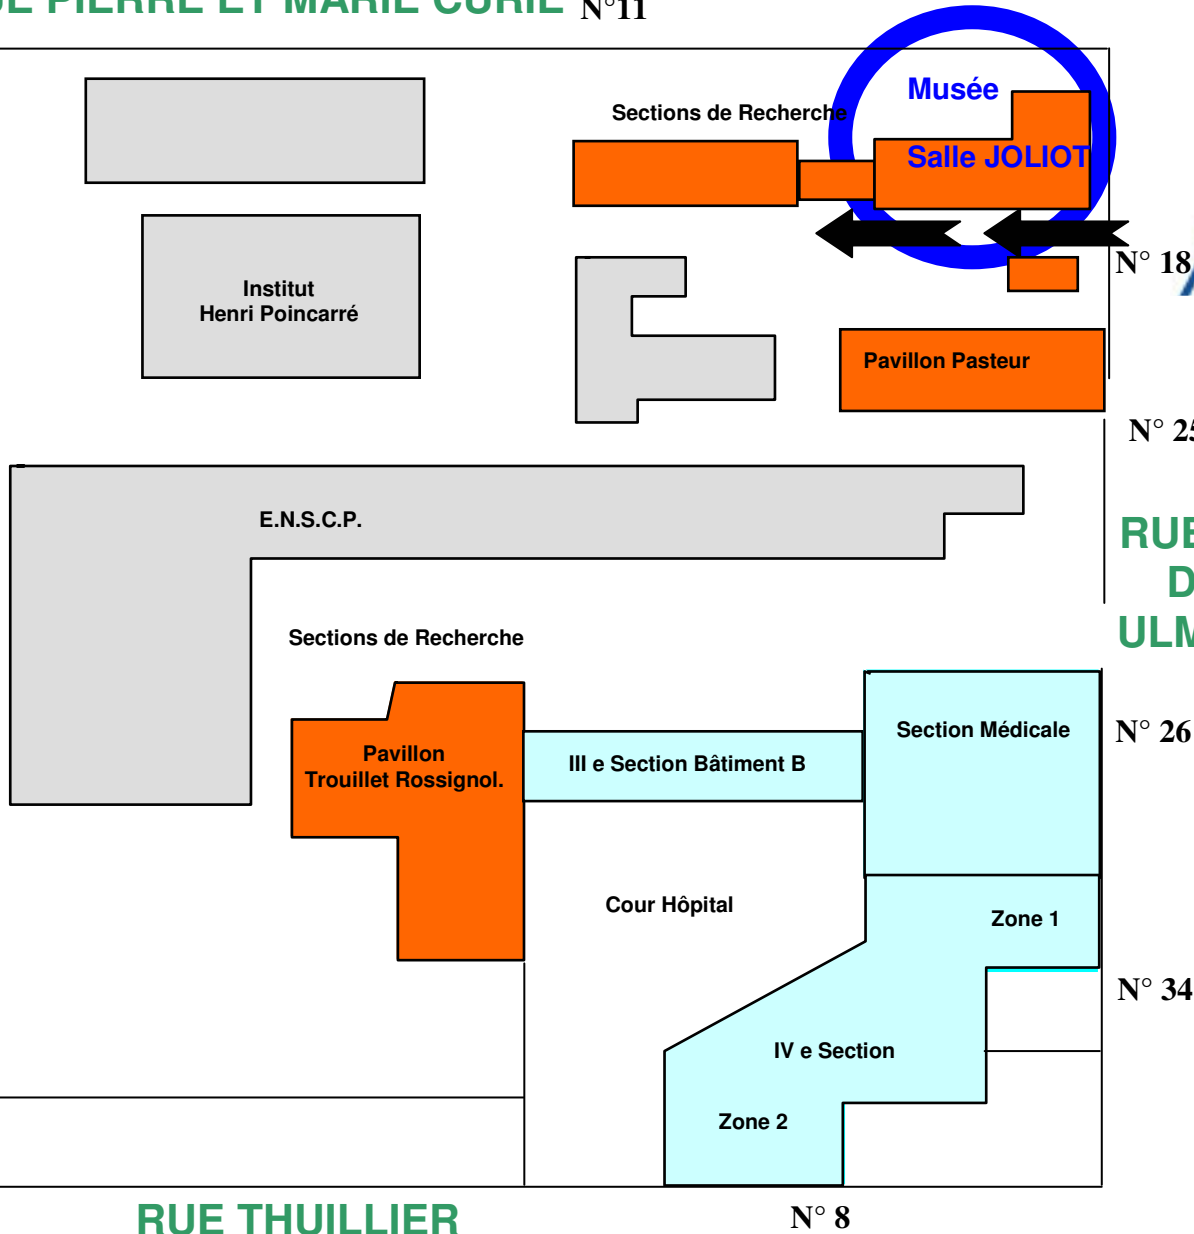

PARIS 5<sup>ème</sup>  
RER B Station Luxembourg sur Bd Saint Michel

PANTHEON

RUE PIERRE ET MARIE CURIE N°11

RUE

CORP

La réunion du CORP  
a lieu dans la salle  
Joliot / amphi Curie  
Suivez les →

**Attention**, Aujourd'hui  
l'entrée se fait par la  
petite porte noire dans  
la grille au 18 rue  
d'Ulm

RUE ERASME

RUE THULLIER

N° 8